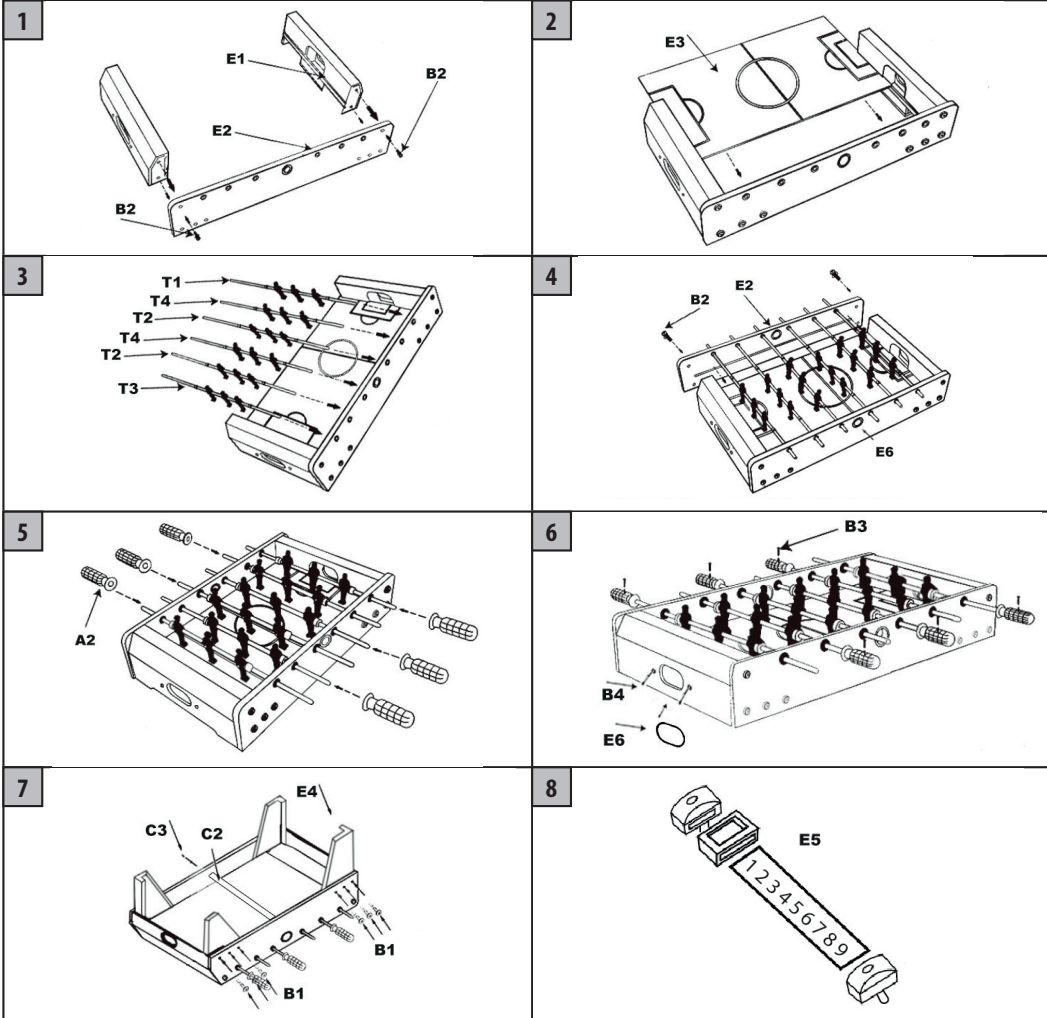

NÁVOD NA SESTAVENÍ

OCHRANA ŽIVOTNÍHO PROSTŘEDÍ

Po uplynutí doby životnosti produktu nebo v okamžiku, kdy by oprava výrobku byla neekonomická, produkt nevhazujte do domovního odpadu. Za účelem správné likvidace výrobku jej odevzdejte na určených sběrných místech, kde budou přijata zdarma. Správnou likvidací pomůžete zachovat cenné přírodní zdroje a napomáháte prevenci potenciálních negativních dopadů na životní prostředí.

SERVIS

V případě, že po zakoupení výrobku zjistíte jakoukoliv závadu, kontaktujte servisní oddělení. Při použití výrobku se řiďte pokyny uvedenými v příloženém návodu k použití. Na reklamaci nebude brán zřetel, pokud jste výrobek pozměnili či jste se neřídili pokyny uvedenými v návodu k použití.

ZÁRUKA SE NEVZTAHUJE

- na přirozené opotřebení funkčních částí výrobku v důsledku jeho používání
- na servisní zásahy související se standardní údržbou výrobku (např. čištění, výměna dílů podléhajících běžnému opotřebení...)
- na závady způsobené vnějšími vlivy (např. klimatickými podmínkami, prašností, nevhodným použitím apod.)
- na mechanická poškození v důsledku pádu výrobku, nárazu, úderu do něj apod.
- na škody vzniklé neodborným zacházením, přetížením, použitím nesprávných dílů, nevhodného příslušenství či nevhodných nástrojů apod.

U reklamovaných výrobků, které nebyly řádně zabezpečeny proti mechanickému poškození při přepravě nese riziko případné škody výhradně majitel. Dodavatel si vyhrazuje právo na případné změny v návodu k použití a neručí za možné tiskové chyby.