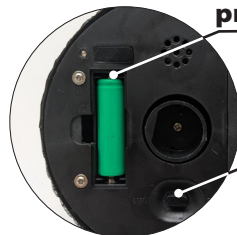

- 4) Senzor reaguje přibližně do vzdálenosti 6 m
- 5) Do spodní části sovy vložte písek, kameny nebo upevněte na tyč pro lepší stabilitu.

**Svítící oči,
zvuk houkání**

Solární panel

**Rotace hlavy
o 180°**