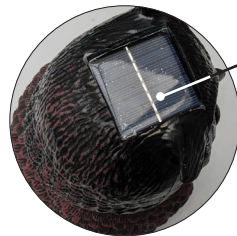

- 1) Při použití solárního panelu na sluníčku jej lze využít na dobíjení nabíjecích baterií (součástí balení).
- 2) Tělo i hlava jsou oddělitelné. Hlavou lze tedy otočit na těle jakýmkoliv způsobem. (Hlavu lze instalovat samostatně kdekoliv).
- 3) Multifunkční tlačítko

Režim ve dne:

ON 1 - zvuky + 180° rotace hlavy
ON 2 - bez zvuků + 180° rotace hlavy
OFF - vypnuto

Režim v noci:

ON 1 - zvuky + 180° rotace hlavy + svícení očí
ON 2 - bez zvuků + 180° rotace hlavy + svícení očí
OFF - vypnuto

- 4) Senzor reaguje přibližně do vzdálenosti 6 m
- 5) Do spodní části sovy vložte písek, kameny nebo upevněte na tyč pro lepší stabilitu.

**Svítící oči,
zvuk houkání**

Solární panel

**Rotace hlavy
o 180°**